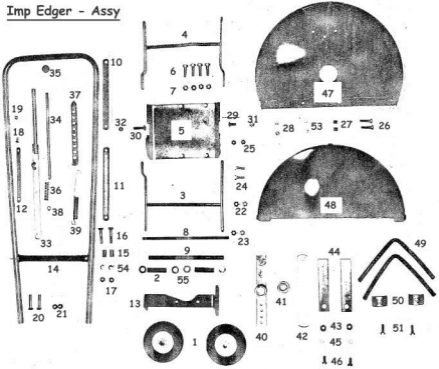

## Parts Listing - IMP

Ref	Part No	Descripton	Qty
1	10156	Wheel	6
2	10234	Spacer	4
3	10229	Chassis Frame - Front	1
4	10230	Chassis Frame - Rear	1
5	10231	Engine Mount Base Plate	1
6	00170	Bolt	4
7	10188	Nut	4
8	10163	Axle Bolt	2
9	10232	Wheel Sleeve	2
10	10192	Handle Stay - Short	1
11	10193	Handle Stay - Long	1
12	10191	Handle Bracket	1
13	10171	Handle Mount Bracket	1
14	10158	Handle	1
15	10189	Handle Stop	2
16	10201	Bolt	2
17	10188	Nut	2
18	00235	Bolt	1
19	10179	Nut	1
20	10159	Bolt	2
21	10162	Nut	2
22	10185	Nut	4
23	10186	Washer	4
24	00169	Bolt	2
25	00331	Nut	2
26	00170	Bolt	2
27	10236	Spacer	2
28	00278	Nut	4
29	00462M	Bolt	1
30	00462M	Bolt	1
31	00594M	Nut	1
32	00594M	Nut	1
33	10195	Height Adjuster Handle	1
34	10198	Plunger Rod	1
35	10199	Plunger Rod Knob	1
36	10197	Plunger Rod Spring	1
37	10194	Height Adjuster Rack	1
38	00118	Circlip	1
39	10367	EZI Lift Spring	1
40	10147	Blade Carrier	1
41	10235	Blade Carrier Adaptor Sleeve	1
42	10148	Blade Carrier Plate	1
43	10220	Blade Mounting Boss	2
44	10152	Blades	2
45	10225	Blade Mount Bolts	2
46	00227	Lock Washers	2
47	10141	Blade Guard	1
48	10140	Blade Guard Cover	1
49	10218/160	Wire Brush	1 pr
50	10217	Wire Brush Clamp	2
51	00852	Bolts - Wire Brush Clamp	2